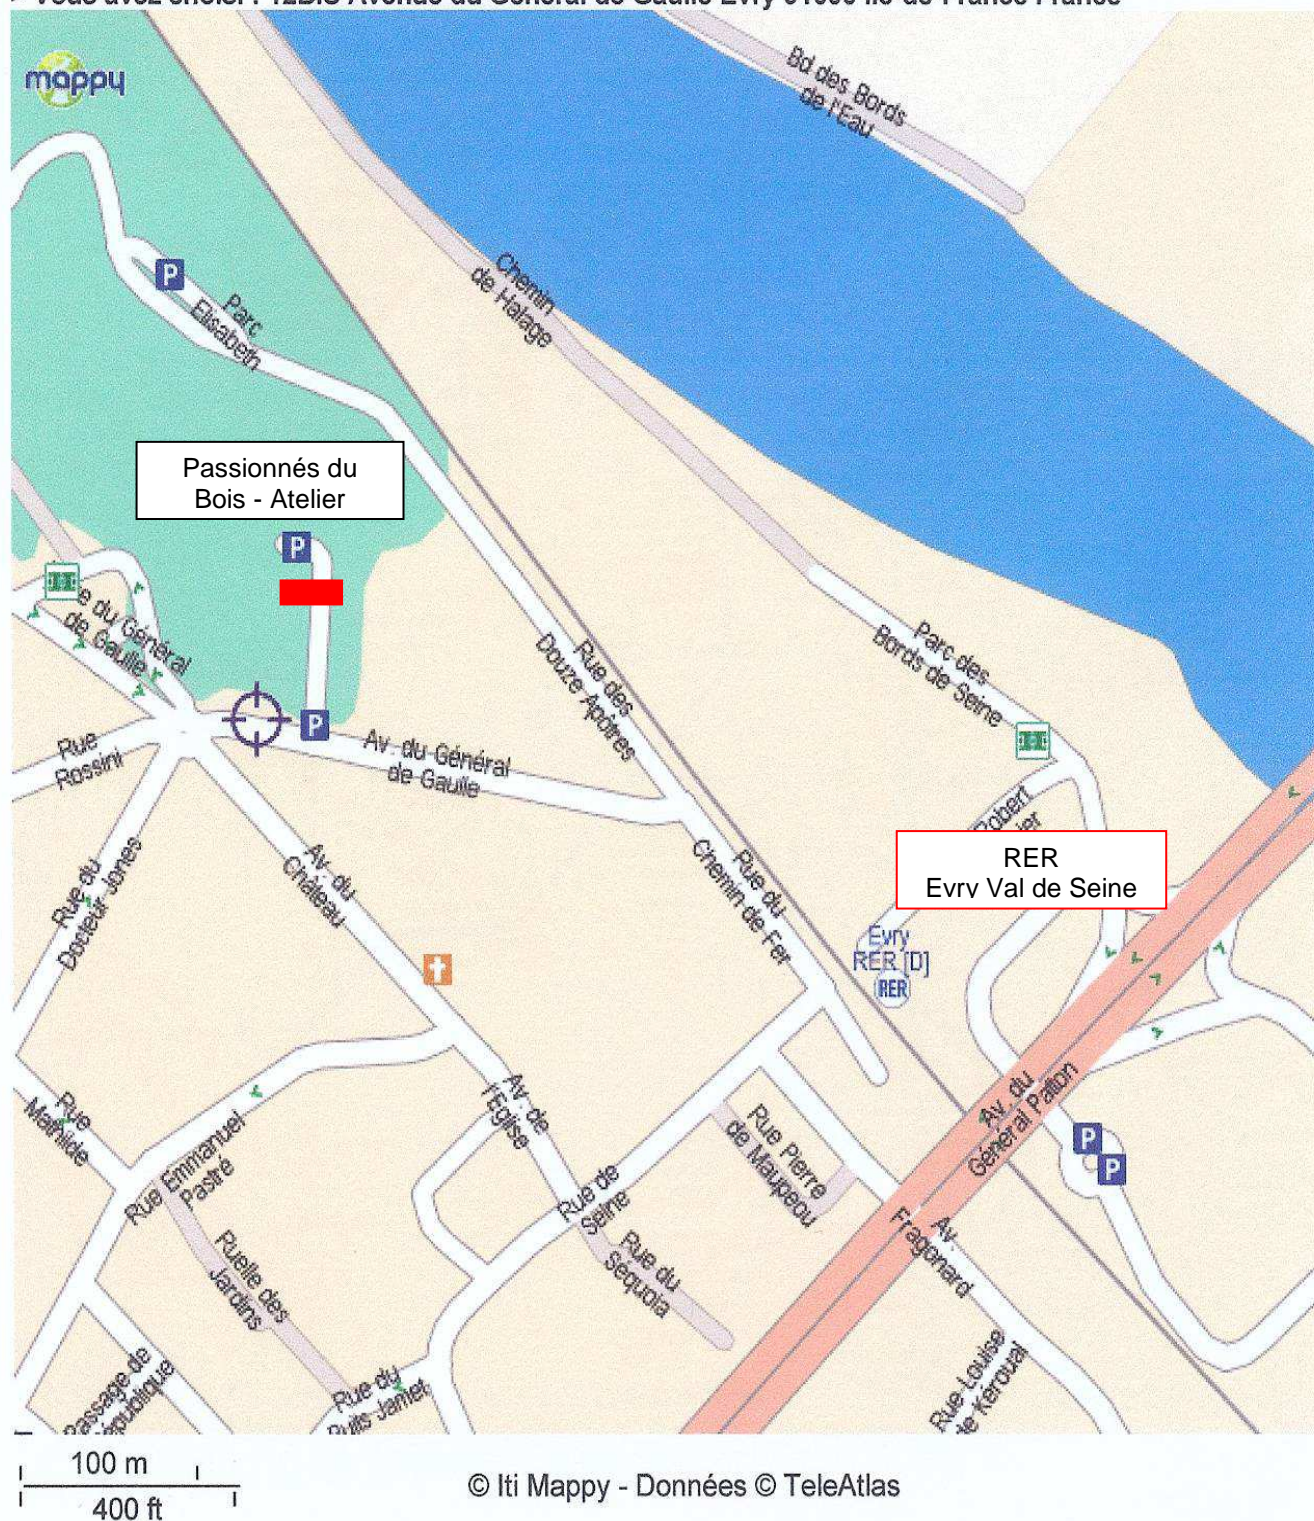

> Vous avez choisi : 12BIS Avenue du Général de Gaulle Evry 91000 Ile-de-France France

Les Passionnés du Bois Ile de France

12 bis avenue du Général de Gaulle, 91000 Evry

- Plan de situation de l'atelier
- Gare RER Evry – Val de Seine. Ligne D